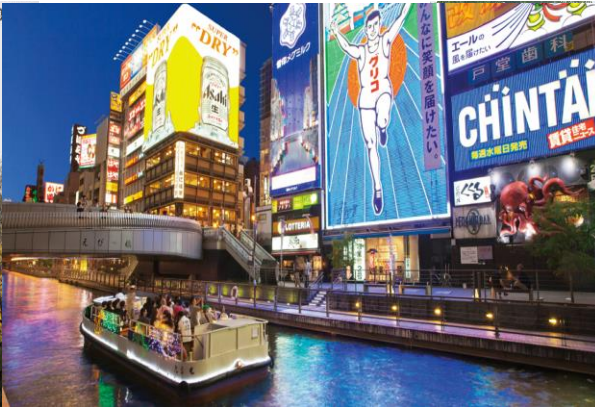

SF

SF GROUP

เที่ยวชมเมือง โอซาก้า

- พาซื้อป๊อปปิ้ง ย่านโดทงโบริ (Dotonbori)
- ปราสาทโอซาก้า (Osaka Castle)
- ศาลเจ้าเทพเจ้าจิ้งจอกอินาริ หรือศาลเจ้าแดง
- วัดทองหรือวัดคินคะคุจิ
- วัดชิเทนโนจิ
- ท่องเที่ยวเมือง นาราให้อาหารกวาง
- ซื้อป๊อปปิ้ง **OUTLET**
- ซื้อป๊อปปิ้ง **MEGA** ดงก็
- พานั่งรถไฟเที่ยวในเมืองโอซาก้า